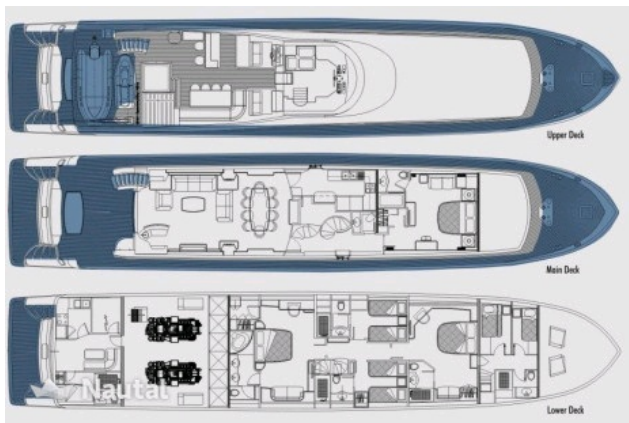

Цены включают налоги.

Характеристики

Изготовитель	Deluxe
Модель	Gulet Charter
Тип яхты	Моторная яхта
Год выпуска	2009
Длина	35 m Большая длина!
Ширина	7,70 m
Места днем	10 человек
Койки	10 человек
Каюты	5 Максимальный комфорт!
Туалеты	5 Максимальный комфорт!
Топливо	Дизель
Мощность двигателя	2x2000 Л.С.

- MP3
- CD
- TV
- Звуковые колонки в кабине
- Эл. питание на берегу 220V

Водные развлечения

- Оборудование для подводного плавания

Другое

- Шлюпка
- Горячая вода
- Душ на палубе
- Кондиционер

Фотографии

© 2013-2019 Nautal. Все права защищены.